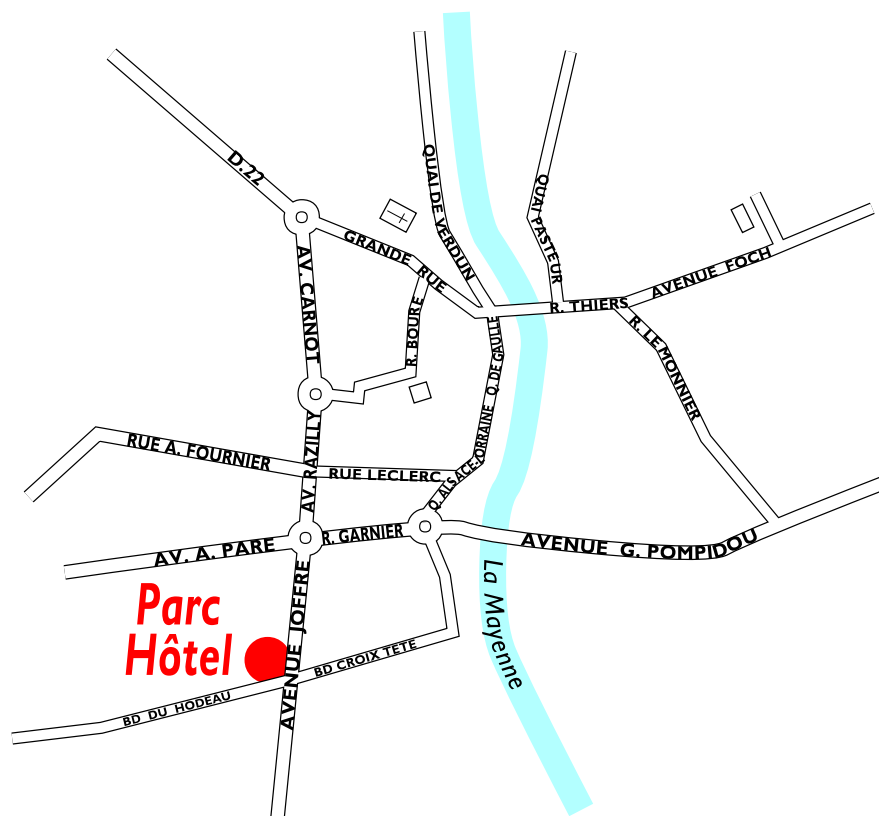

Parc Hôtel***

46, avenue Joffre – 53200 Château-Gontier – France

Tél. +33 (0)2 43 07 28 41 – Fax +33 (02) 43 07 63 79

GPS :
47°50'53.63"N
0°48'30.22"O